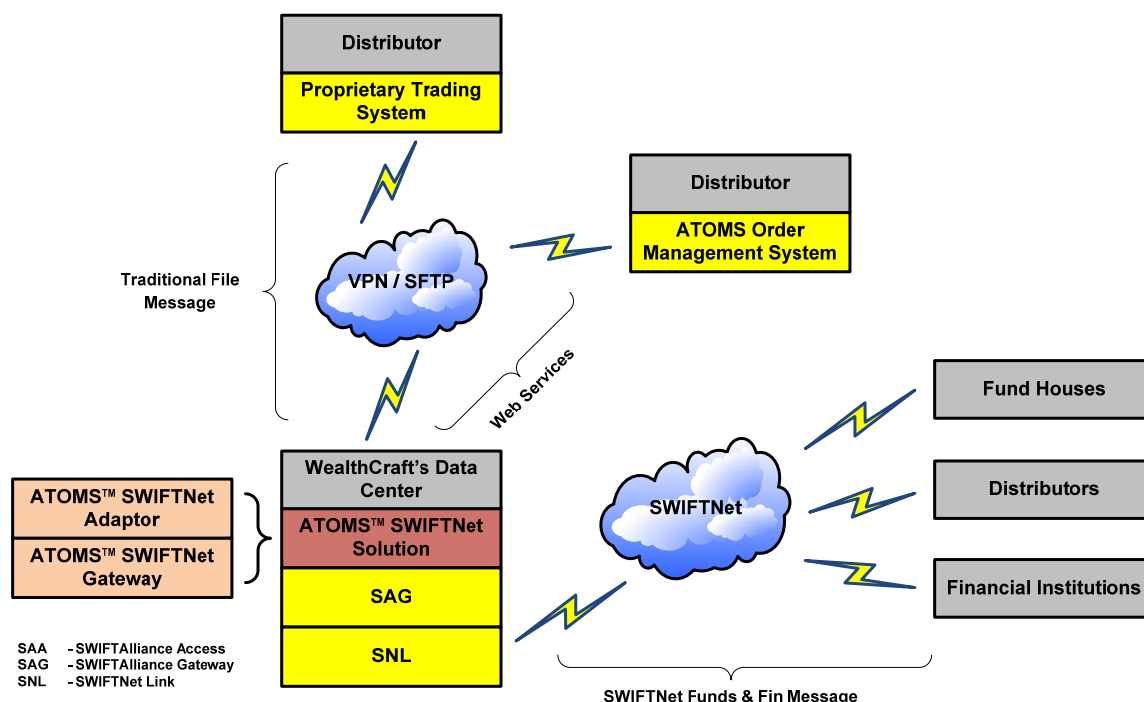

ATOMS™ SWIFTNet Funds On-Demand 提供经济实用的 SaaS 方案实现直通式基金交易

对于低成本自动化基金交易的需求与日俱增

基金交易自动化、直通式早已列入众多金融机构可持续发展的日程表，然而高成本的中间件、数据集成的复杂性、有限接入 SWIFTNet Fund 的分销商数目、缺乏 SWIFTNet Fund 相关知识以及缺少 24 小时本地化服务，所有这些因素都使金融机构对基金自动化望而却步。对此，是否有一种经济实用的解决方案呢？

ATOMS™ SWIFTNet Funds On-Demand

ATOMS™ SWIFTNet Funds On-Demand 是一种由 WealthCraft 公司托管的 SaaS 解决方案，向任何金融服务机构提供低成本、易于安装的企业版解决方案，帮助金融机构通过 SWIFTNet Fund 报文系统实现直通式发售或经销单位信托。

该解决方案的独特之处在于不要求中间商使用现有的 SWIFT 连接设备，不用成为 SWIFT 成员，也不用在现场安装或维护任何其它的应用软件。首先，中间商只要通过 SWIFT 网络发送自己格式的交易订单文件至 WealthCraft。WealthCraft 将该数据转换为 SWIFTNet Funds 格式文件并通过 SWIFT 传递至基金公司。当 WealthCraft 收到由基金公司发过来的 SWIFTNet Funds 格式文件，比如订单确认文件，WealthCraft 再将文件转换为中间商自己的格式文件并自动安全地传递至他们的指定交易方。

ATOMS™ SWIFTNet Funds On-Demand 提供经济实用的 SaaS 方案实现直通式基金交易

方案特色:

- 低总体拥有成本: 不需要现场安装 SWIFT 连接设备、不需要适配器、不需要数据服务器、不需要额外的中间件、不需要昂贵的维护、甚至不需要 IT 人员的介入。您只需买您所需, 付您该付的那个部分。
- 受众范围广: 任何类型的金融服务提供商, 如私人理财顾问、银行、代名人和基金公司, 都可以使用该解决方案而不需要成为 SWIFT 会员。
- 易于使用: ATOMS™ SWIFTNet Funds On-Demand 为了能够快速部署, 并且迅速回应 SWIFT 标准和市场实践变化而设计的。
- 无缝升级至 **ATOMS™ SWIFTNet Funds** 企业版: 这是一种网关技术, 充当内部应用的文件集中器, 支持基金并且百分百支持现有的 FIN 格式文件。
- 全面的报告和审计系统: 灵活的报告系统以及全套处理数据的审计追踪可以帮助金融服务机构加强对沟通的有效控制。
- 远程接入功能: ATOMS™ SWIFTNet Funds On-Demand 提供可靠远程登陆功能, 用户可以登陆管理页面, 通过布局合理的数据条目窗口手动输入、提交、修改、核对并批准 SWIFTNet Funds 文件, 审视个人文件夹里的批量文件, 甚至可以查询已转换的 SWIFTNet Funds 文件以及每个文件的传输状态历史。

- 灵活的仪表板: 为了确保 ATOMS™ SWIFTNet Funds On-Demand 的高度实用性, 该方案提供一个仪表板以供用户监控交易活动、WealthCraft 网络的状态和表现、SWIFTNet 的连接情况以及私有网络的连接情况, 并且还可以生成警告邮件。

服务特色

- 安全和隐私: 建立个人数据库避免与其它数据交叉。数据库的安全性可以避免任何用户无意或故意的侵入其它用户的数据。
- 支持和服务: 24 小时 7 天的服务电话、50 名技术专家以及 3 个技术支持小组提供 99% 与 SWIFTNet Funds On-Demand 相关的专业服务,
- 实用性: 为了确保最大限度的正常运行时间以及持续实用性, WealthCraft 提供最好的多余数据保护和最先进的保护设备, 并提供完备的数据恢复计划, 所有这些都不会影响工作表现。